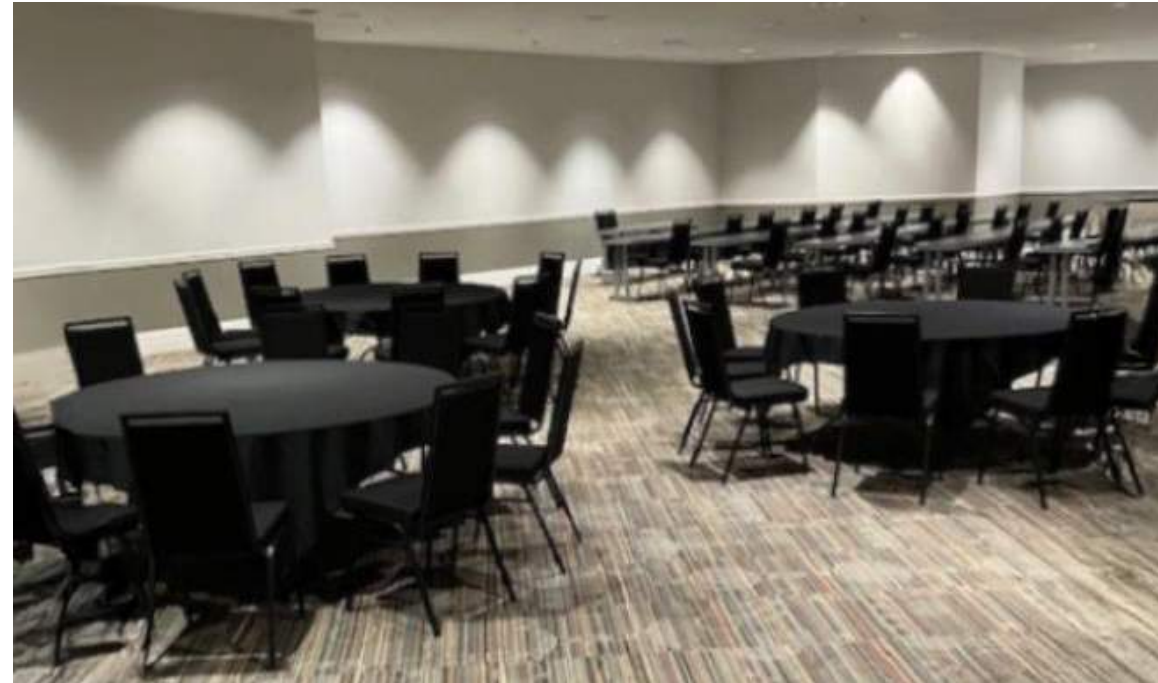

★ **Desert Wind Salon** - 3000 sq ft